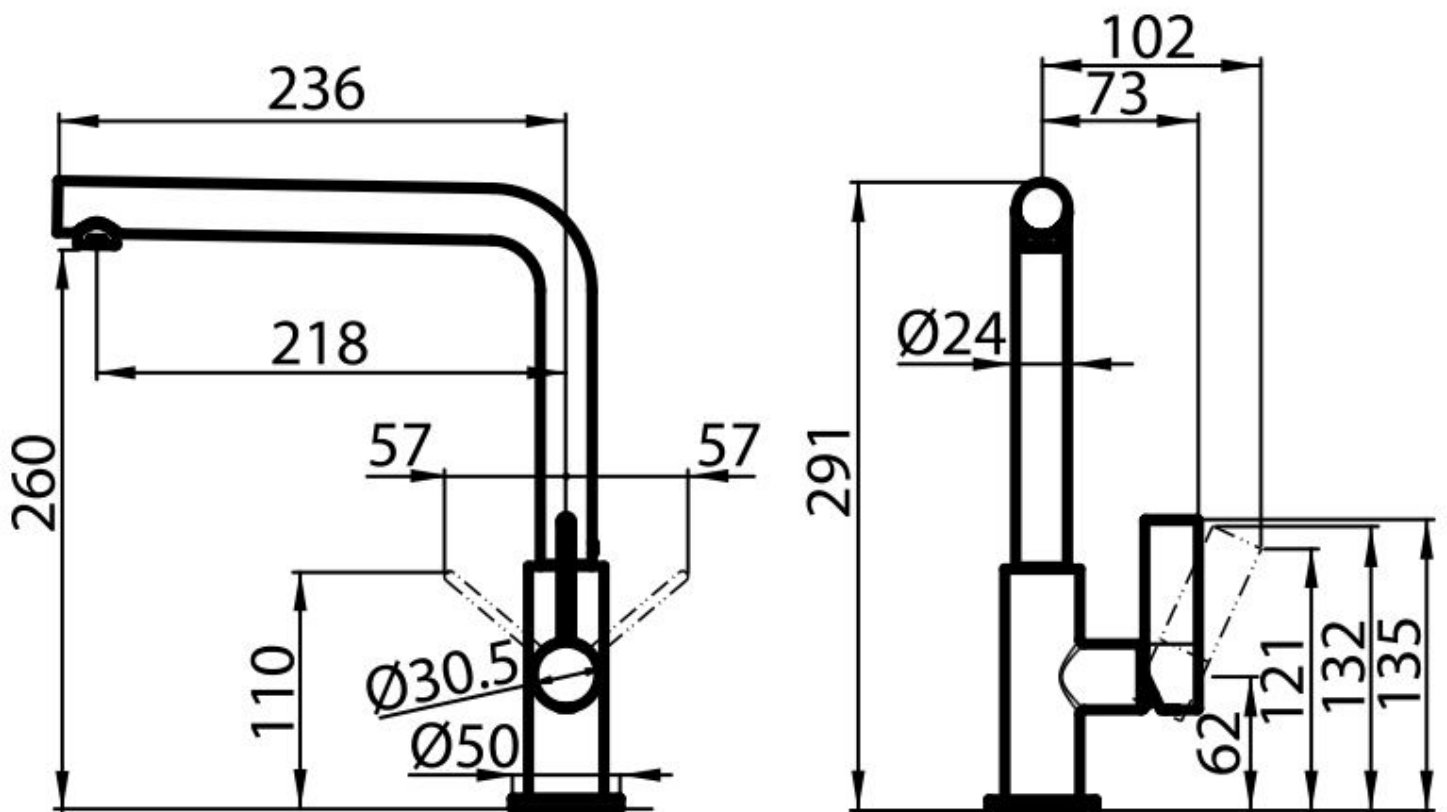

Monomando Omega Satinado

Monomandos

Código: 8497 100

CARACTERÍSTICAS

PLACA DE REFUERZO

Todos los monomandos Foster están dotados de la placa de refuerzo que proporciona una estabilidad perfecta sobre cualquier fregadero.

ROTACIÓN CAÑO

Todos los monomandos están dotados de un amplio ángulo de rotación. Algunos modelos permiten una rotación completa de 360 °.

DETALLES

Texture Satinado

Material Latón

Ángulo de rotación 360°

Base de apoyo ø50 mm

Cartucho Con discos cerámicos

Orificio monomando ø35 mm

Espacio posterior 35mm

Espesor máx encimera 40mm

Tipo de monomando Monomando con caño giratorio

DIBUJOS TÉCNICOS

MARIDAJE RECOMENDADO

Dispensador Evo Satinado